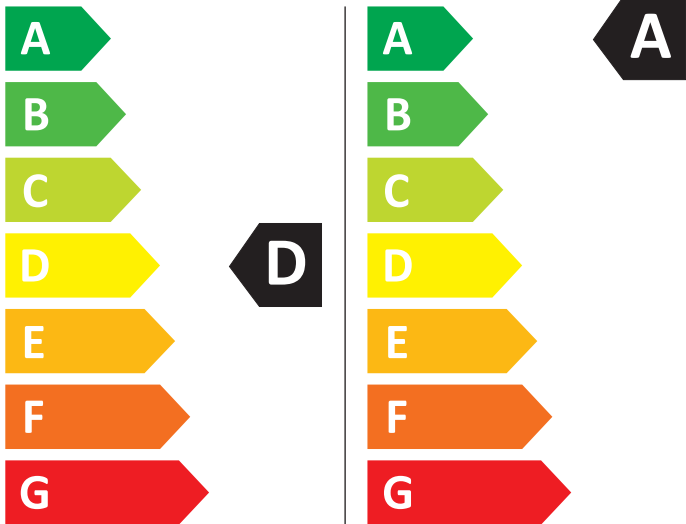

ENERG

Bosch

WNG25401GB

306 kWh / 100

51 kWh / 100

6.0 kg

10.5 kg

82 L