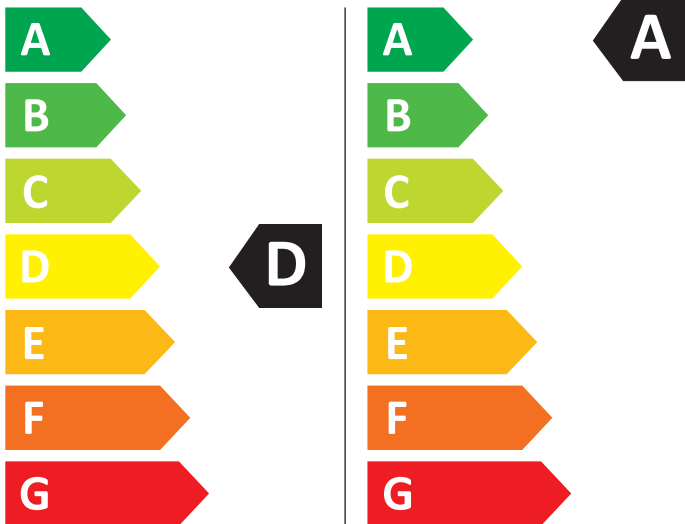

# ENERG

Bosch

WNC254ARGB

305 kWh / 100

52 kWh / 100

6.0 kg

10.5 kg

75 L