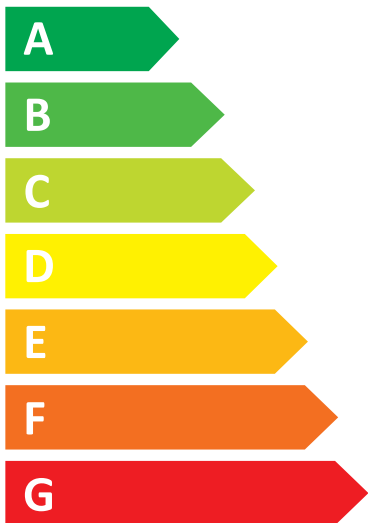

**Bosch**

SMD6YCX01G

54 kWh / 

**14** x**9,5** L**4:55****44dB**A**B**CD